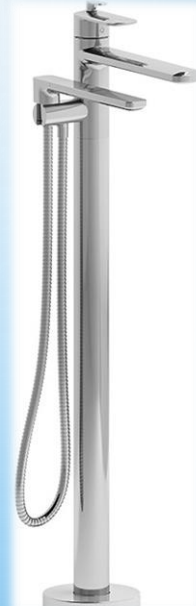

# Robinet de bain autoportant

Bélanger AXO  
AXO45CP

Bélanger SOURCE  
SOU45CP

Bélanger KARA  
KAR45CP

Bélanger KARA  
KAR45MB

# Robinet de bain autoportant (suite)

Riobel  
CONIK  
CO39C

Riobel  
QUADRIK  
QA39C

Riobel  
EVER  
EV39C

Riobel  
INERVAL  
IN39C