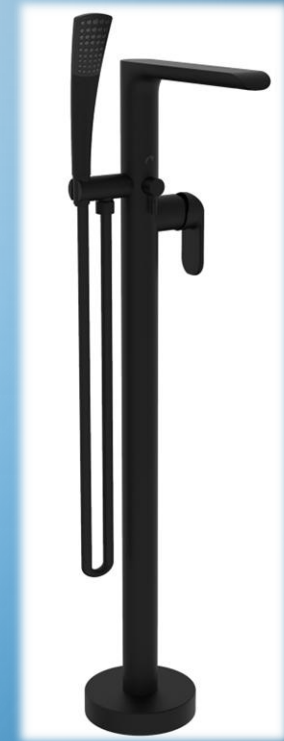

# Robinet de bain autoportant

Bélanger AXO  
AXO45CP

Bélanger SOURCE  
SOU45CP

Bélanger KARA  
KAR45CP

Bélanger KARA  
KAR45MB