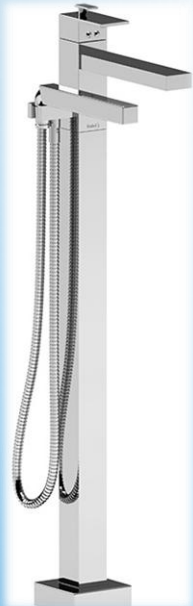

# Robinet de bain autoportant

Bélanger AXO  
AXO45CP

Bélanger SOURCE  
SOU45CP

Bélanger KARA  
KAR45CP

Bélanger KARA  
KAR45MB

# Robinet de bain autoportant (suite)

Riobel  
CONIK  
CO39C

Riobel  
QUADRIK  
QA39C

Riobel  
EVER  
EV39C

Riobel  
INERVAL  
IN39C