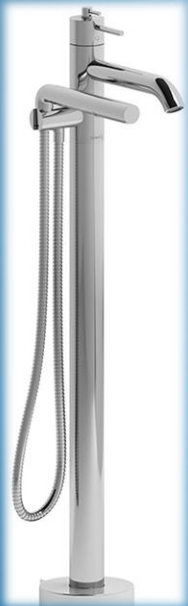

# Robinet de bain autoportant

Bélanger AXO  
AXO45CP

Bélanger SOURCE  
SOU45CP

Bélanger KARA  
KAR45CP

Bélanger KARA  
KAR45MB

# Robinet de bain autoportant (suite)

Riobel  
CONIK  
CO39C

Riobel  
QUADRIK  
QA39C

Riobel  
EVER  
EV39C

Riobel  
INERVAL  
IN39C