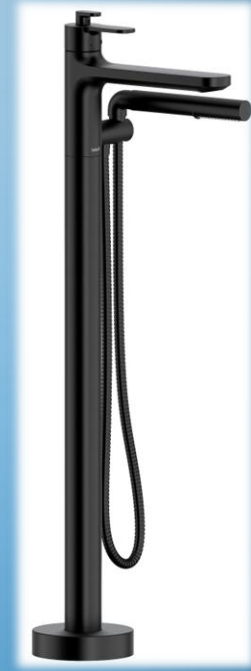

# Robinet de bain autoportant (suite)

Riobel  
CONIK  
CO39C

Riobel  
QUADRIK  
QA39C

Riobel  
EVER  
EV39C

Riobel  
INERVAL  
IN39C

# Robinet de bain autoportant (suite)

Riobel  
CONIK  
CO39BK

Riobel  
QUADRIK  
QA39BK

Riobel  
EVER  
EV39BK

Riobel  
INTERVAL  
IN39BK

# Robinet de bain mural

Riobel  
QUADRIK QA21C

Riobel  
EVER EV21C

Riobel  
INTERVAL IN21C

Riobel  
QUADRIK QA21BK

Riobel  
EVER EV21BK

Riobel  
INTERVAL IN21BK