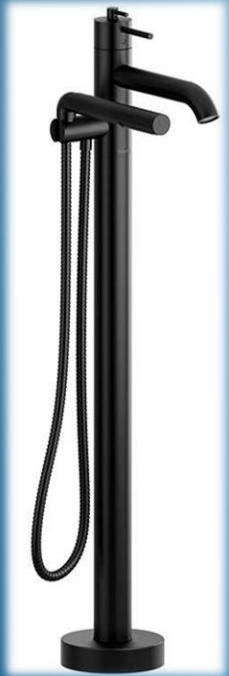

# Robinet de bain autoportant

Bélanger AXO  
AXO45CP

Bélanger SOURCE  
SOU45CP

Bélanger KARA  
KAR45CP

Bélanger KARA  
KAR45MB

# Robinet de bain autoportant (suite)

Riobel  
CONIK  
CO39C

Riobel  
QUADRIK  
QA39C

Riobel  
EVER  
EV39C

Riobel  
INERVAL  
IN39C

# Robinet de bain autoportant (suite)

Riobel  
CONIK  
CO39BK

Riobel  
QUADRIK  
QA39BK

Riobel  
EVER  
EV39BK

Riobel  
INTERVAL  
IN39BK

# Robinet de bain mural

Riobel  
QUADRIK QA21C

Riobel  
EVER EV21C

Riobel  
INTERVAL IN21C

Riobel  
QUADRIK QA21BK

Riobel  
EVER EV21BK

Riobel  
INTERVAL IN21BK