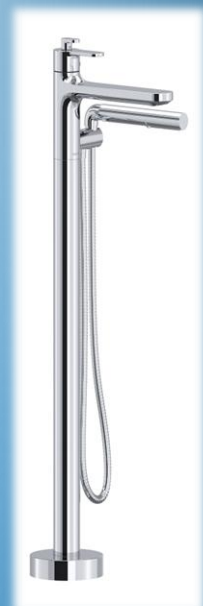

# Robinet de bain autoportant

Bélanger AXO  
AXO45CP

Bélanger SOURCE  
SOU45CP

Bélanger KARA  
KAR45CP

Bélanger KARA  
KAR45MB

# Robinet de bain autoportant (suite)

Riobel  
CONIK  
CO39C

Riobel  
QUADRIK  
QA39C

Riobel  
EVER  
EV39C

Riobel  
INERVAL  
IN39C

# Robinet de bain autoportant (suite)

Riobel  
CONIK  
CO39BK

Riobel  
QUADRIK  
QA39BK

Riobel  
EVER  
EV39BK

Riobel  
INTERVAL  
IN39BK

# Robinet de bain mural

Riobel  
QUADRIK QA21C

Riobel  
EVER EV21C

Riobel  
INTERVAL IN21C

Riobel  
QUADRIK QA21BK

Riobel  
EVER EV21BK

Riobel  
INTERVAL IN21BK